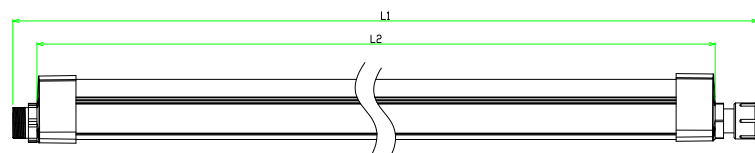

Slitstark och mångsidig LED-armatur av högsta kvalitet och hållbarhet med högsta certifiering (IK10 och IP69K).

Armaturerna kan enkelt installeras i taket och med sin mycket låga vikt är de också perfekta för trådmontering eller installation på inventarier, till exempel för **FERTILITY-LIGHT™**.

	L1	L2
1200mm	1245mm	1198mm
1500mm	1574mm	1527mm
1900mm	1930mm	1883mm
2400mm	2320mm	2273mm
3000mm	2920mm	2873mm

Tekniska data: LED-Armatur
MODULAR-LIGHT

PLUG 'N PLAY™

- ✓ **Mångsidig LED-industri- och lantbruksarmatur med RNS Plug 'N Play™**
- ✓ **IP69K godkänd** - högsta certifiering för vattentätthet. Motståndskraftig mot damm, tvätt, högttrycksrengöring, osv.
- ✓ **LED-dioderna är speciellt belagda**, och drivaren är inslagen i Mylar® för bättre värmefördelning.
- ✓ **Mellankablar** är utrustade med gnagskydd.
- ✓ **Flimmerfri** - lämpligt ljus för alla djur och arbetsmiljöer.
- ✓ **Dimbar (TRIAC)**
- ✓ **Frostresistent** - tål temperaturer ner till -20°.