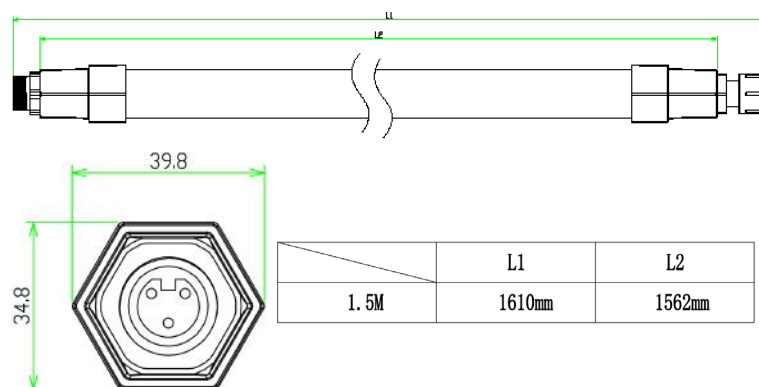

Stark och vattentät lättviktig armatur.

LED-armaturena kan enkelt monteras i taket och på grund av deras mycket låga vikt är de även perfekta för trådmontering eller installation på armaturer som FERTILITY-LIGHT™ eller MILKING-LIGHT™.

Med **RNS Plug 'N Play™-systemet** kan upp till 60 **FARM-LIGHT-**armaturer kopplas samman i serie (<1500W).

Lätt att rengöra och bra arbetsbelysning. Lämplig för belysning av fjäderfä, eftersom **FARM-LIGHT** inte flimrar när den dimmas.

Armaturerna kan dimmas och styras med belysningsstyrningssystem som NRX 5231W.

SKAPAD FÖR

LANTBRUK OCH INDUSTRI