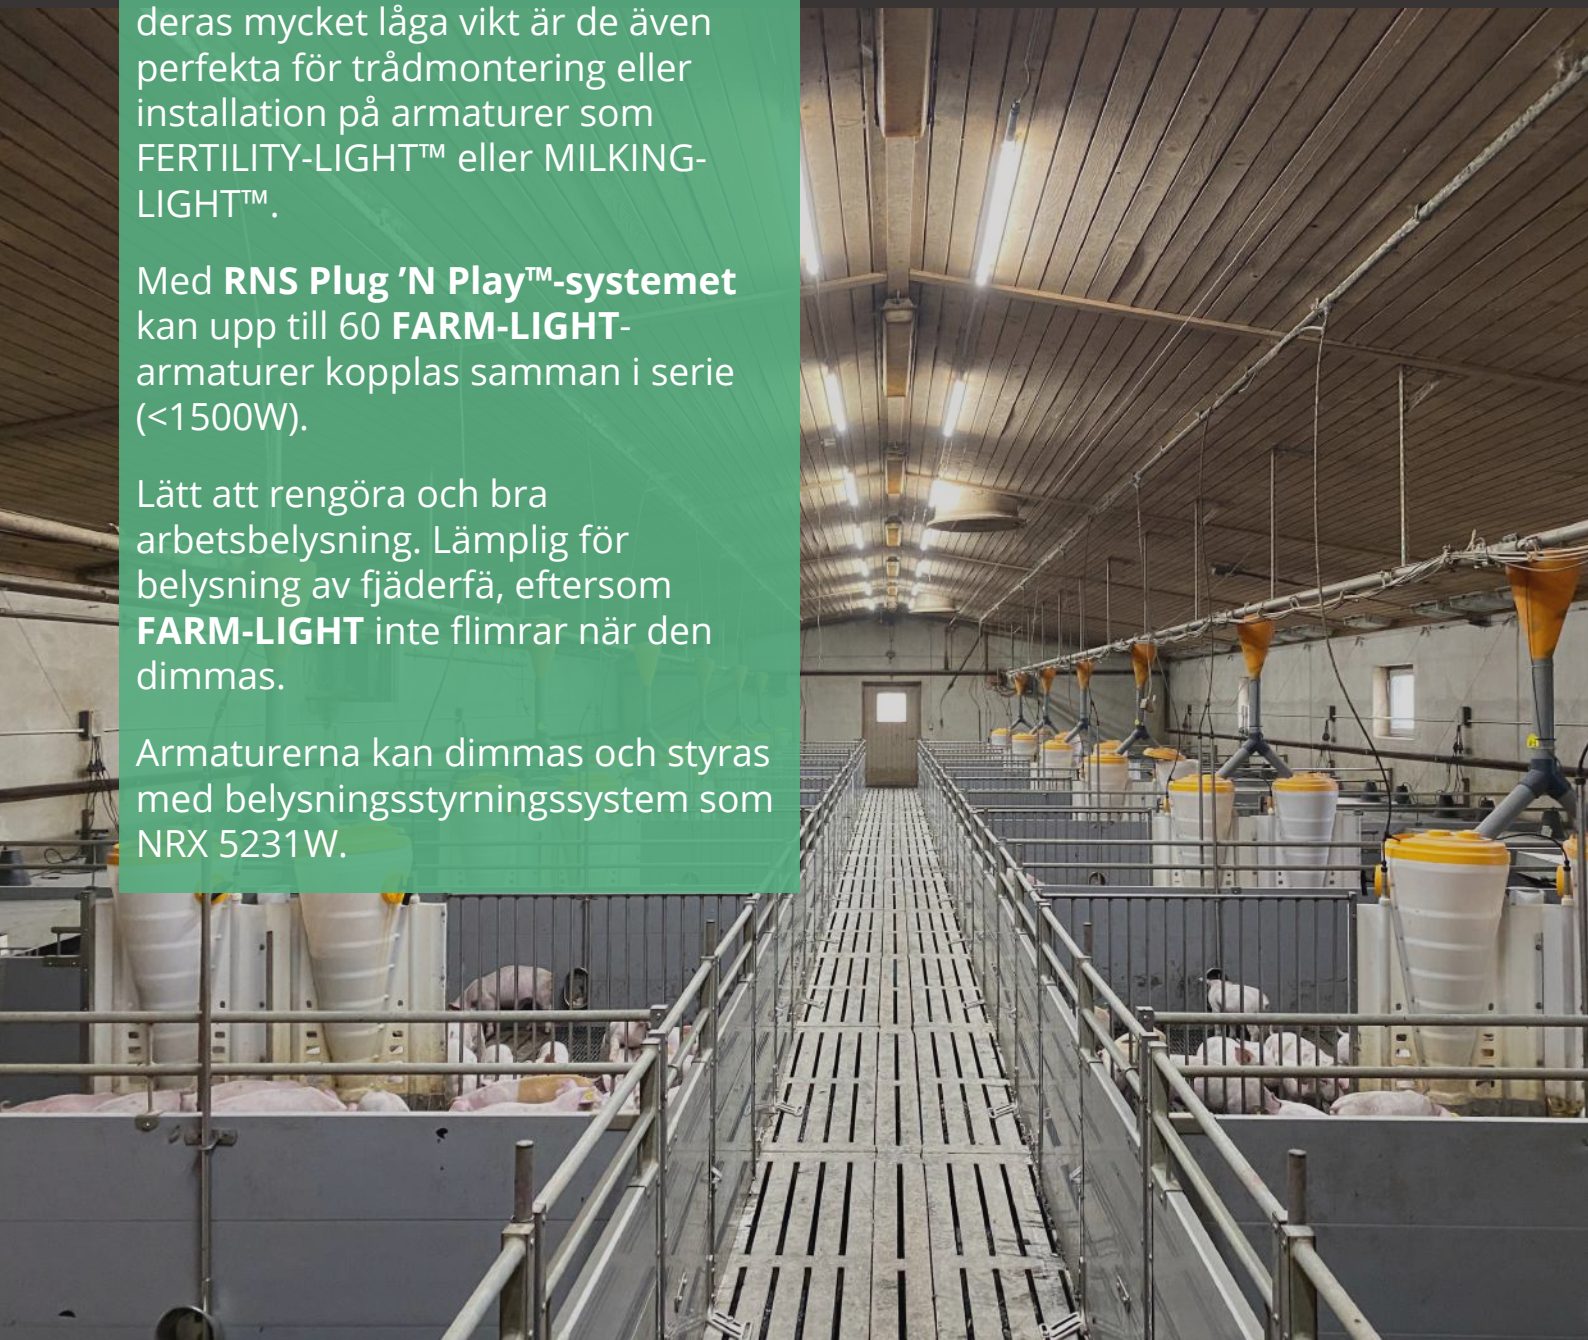

## Stark och vattentät lättviktig armatur.

LED-armaturena kan enkelt monteras i taket och på grund av deras mycket låga vikt är de även perfekta för trådmontering eller installation på armaturer som FERTILITY-LIGHT™ eller MILKING-LIGHT™.

Med **RNS Plug 'N Play™-systemet** kan upp till 60 **FARM-LIGHT-**armaturer kopplas samman i serie (<1500W).

Lätt att rengöra och bra arbetsbelysning. Lämplig för belysning av fjäderfä, eftersom **FARM-LIGHT** inte flimrar när den dimmas.

Armaturerna kan dimmas och styras med belysningsstyrningssystem som NRX 5231W.

## LANTBRUK OCH INDUSTRI

- ✓ **LED industriell och lantbruksarmatur med RNS Plug 'N Play™**
- ✓ **IP69K godkänd** - vattentät, högsta certifiering  
Motståndskraftig mot tvätt, desinfektion, högtryckstvätt med mera.
- ✓ **Konstruerad med en stark vattentät tub i PMMA (akryl)**
- ✓ **LED-dioderna är särskilt belagda**, och drivdonet är inslaget i Mylar® för bättre värmeöverföring.
- ✓ **Mellanliggande kablar kommer med gnagskydd.**
- ✓ **Finns som dimbar (TRIAC)**
- ✓ **Flimmerfri** - lämplig för fjäderfä, bland annat. Testad av DTU Risø.
- ✓ **Lättviktig och kostnadseffektiv** - per ny och förbättrad belysning i områden med fukt, ammoniak, damm, gaser, etc.