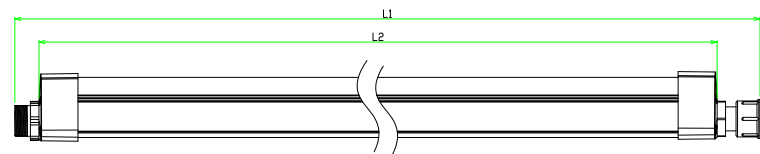

Langlebige und vielseitige LED-Leuchte von höchster Qualität und Haltbarkeit mit der höchsten Zertifizierung (IK10 und IP69K).

Die Leuchten können problemlos in der Decke installiert werden und sind aufgrund ihres sehr geringen Gewichts auch ideal für die Drahtmontage oder die Installation am Bestand, beispielsweise für **FERTILITY-LIGHT™**.

**KONZIPIERT FÜR  
LANDWIRTSCHAFT  
UND  
INDUSTRIE**

	L1	L2
1200mm	1245mm	1198mm
1500mm	1574mm	1527mm
1900mm	1930mm	1883mm
2400mm	2320mm	2273mm
3000mm	2920mm	2873mm

Technische daten: LED leuchte  
**MODULAR-LIGHT**  
 PLUG 'N PLAY™

Artikelnummer	Watt	Länge	Kelvin (Farbe)	Lumen	Abstrahlung	Dimmbar	Abmessungen L x B x H	Nettogewicht	Maximal in einer Serie
AMD120418P	18W	1200mm	4000K	2880lm	150°	Ja	1245 x 43 x 45,2mm	0,670kg	80
AMD120618P	18W	1200mm	6000K	2880lm	150°	Ja	1245 x 43 x 45,2mm	0,670kg	80
AMD150425P	25W	1500mm	4000K	4000lm	150°	Ja	1574 x 43 x 45,2mm	0,836kg	60
AMD150625P	25W	1500mm	6000K	4000lm	150°	Ja	1574 x 43 x 45,2mm	0,836kg	60
AMDV150436P	36W	1500mm	4000K	5040lm	200°	Ja	1574 x 43 x 45,2mm	0,900kg	40
AMDV150636P	36W	1500mm	6000K	5040lm	200°	Ja	1574 x 43 x 45,2mm	0,900kg	40
AMD040C10P	9W	400mm	CCT 3000/4000/6000K	1170lm	150°	Ja	447 x 43 x 45,2mm	0,320kg	150
AMD150C25P	25W	1500mm	CCT 3000/4000/6000K	3750lm	150°	Ja	1574 x 43 x 45,5mm	0,846kg	60