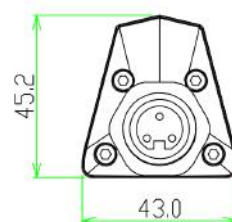

**KONZIPIERT FÜR  
LANDWIRTSCHAFT  
UND  
INDUSTRIE**

	L1	L2
1200mm	1245mm	1198mm
1500mm	1574mm	1527mm
1900mm	1930mm	1883mm
2400mm	2320mm	2273mm
3000mm	2920mm	2873mm

Technische daten: LED leuchte  
**MODULAR-LIGHT**  
 PLUG 'N PLAY™

Artikelnummer	Watt	Länge	Kelvin (Farbe)	Lumen	Abstrahlung	Dimmbar	Abmessungen L x B x H	Nettogewicht	Maximal in einer Serie
AMD120418P	18W	1200mm	4000K	2880lm	150°	Ja	1245 x 43 x 45,2mm	0,670kg	80
AMD120618P	18W	1200mm	6000K	2880lm	150°	Ja	1245 x 43 x 45,2mm	0,670kg	80
AMD150425P	25W	1500mm	4000K	4000lm	150°	Ja	1574 x 43 x 45,2mm	0,836kg	60
AMD150625P	25W	1500mm	6000K	4000lm	150°	Ja	1574 x 43 x 45,2mm	0,836kg	60
AMDV150436P	36W	1500mm	4000K	5040lm	200°	Ja	1574 x 43 x 45,2mm	0,900kg	40
AMDV150636P	36W	1500mm	6000K	5040lm	200°	Ja	1574 x 43 x 45,2mm	0,900kg	40
AMD040C10P	9W	400mm	CCT 3000/4000/6000K	1170lm	150°	Ja	447 x 43 x 45,2mm	0,320kg	150
AMD150C25P	25W	1500mm	CCT 3000/4000/6000K	3750lm	150°	Ja	1574 x 43 x 45,5mm	0,846kg	60