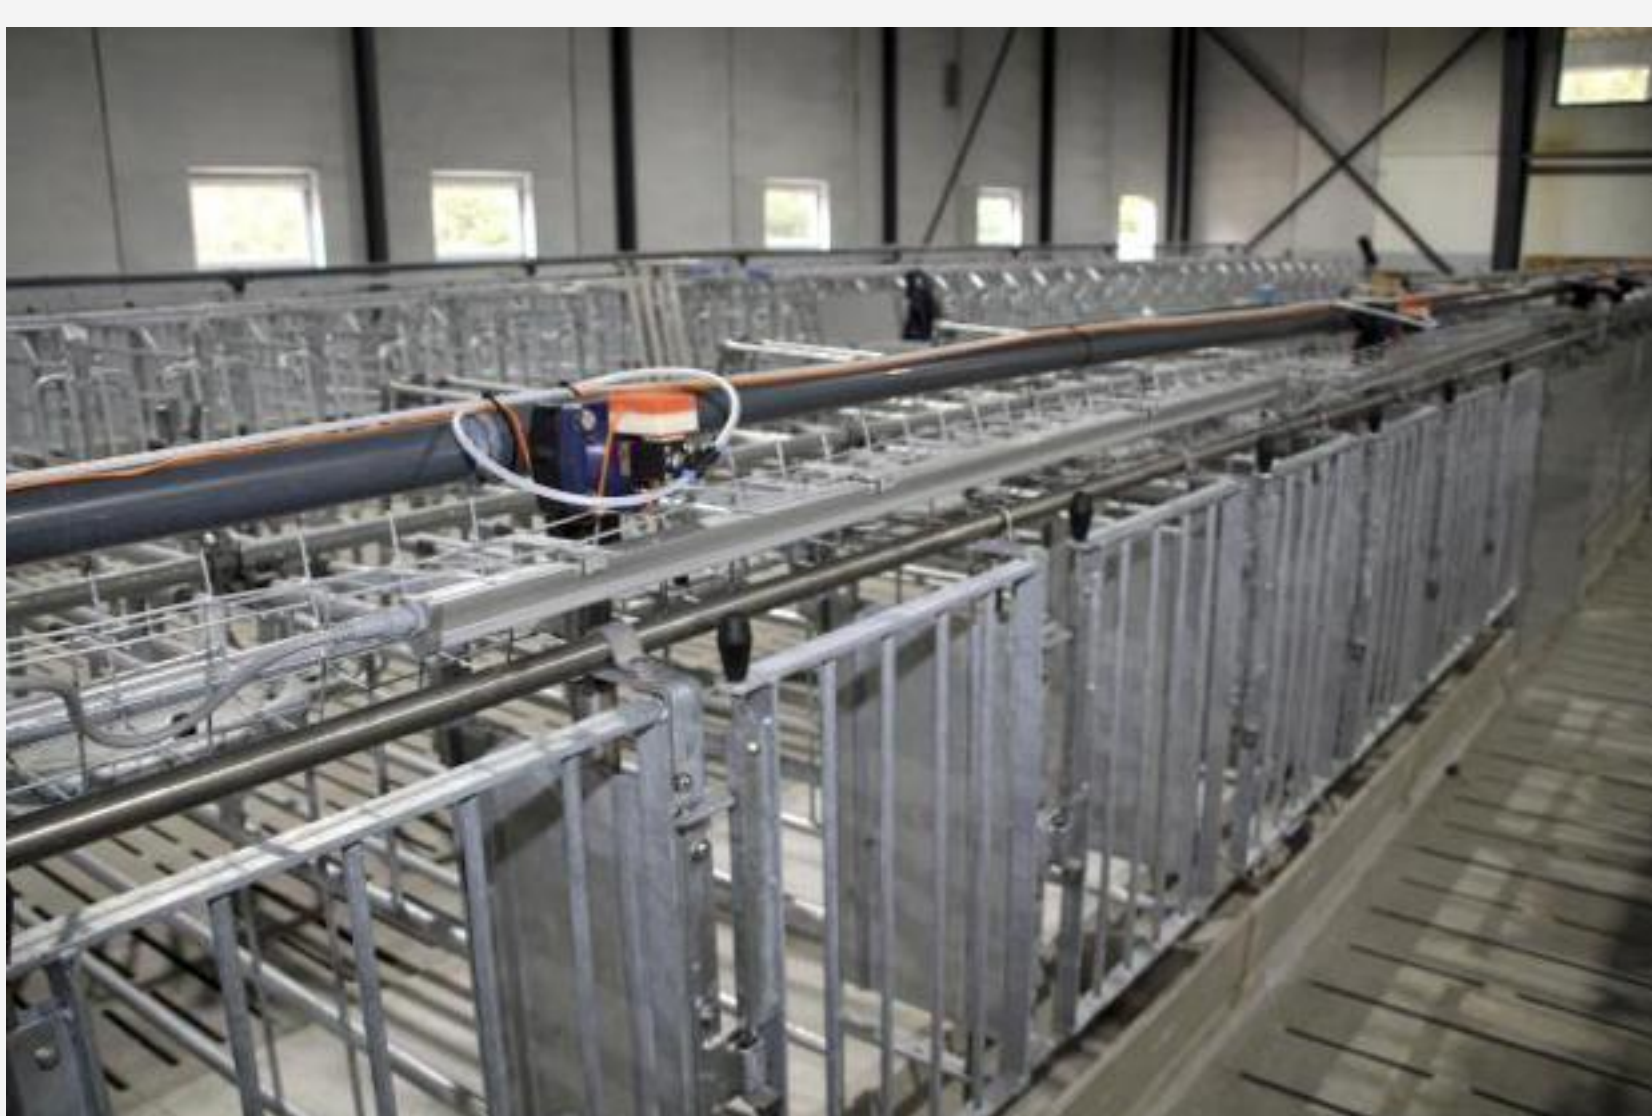

Efter manglende betalinger fra AC Farming til Gråkjær for byggeriet af 'Den Sorte Diamant' kom det frem, at AC Farming havde økonomiske vanskeligheder. Foto: Søren Tobberup

Opførslen af den 2.231 kvadratmeter store sorte staldbygning er i fuld gang og ude fra ligner AC Farmings nye løbe- og kontrolafdeling en industribygning, men det er altså en svinestald.

Sammen med Martin Rindom, landbrugsdirektør hos Gråkjær, har Landbrugsavisen.dk kigget stalden efter i sømmene.

Loftshøjde på den nye stald har gjort det nemt at indrette foderladen. Her har Big Dutchman stået for foderløsningen.

Linespil er der lagt under spalterne for at muliggøre store mængder halm til søerne. Der er indbygget en lem i flere spalteelementer, så større klumper, der ikke kan presses ned gennem spalterne, kan komme denne vej i stedet.

Her et andet indblik i, hvordan led-lyset løber parallelt med foderstrengen, der kan udfodre individuelt ned til tre-fire søer. Dele af foderstrengen er lagt under gulvniveau for at give så godt et udsyn over stalden.